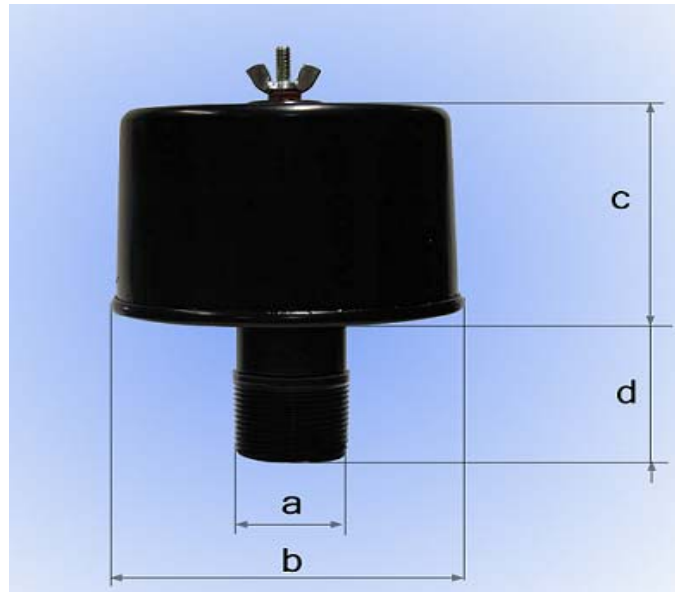

### COMPLETE AIR FILTERS FOR BLOWERS WITH BAIL CONNECTION

OIL SERVICE CODE	FLOW RATE m3/h	CONNECTION A	DIMENSIONS			PAPER ELEMENT
			B	C	D	
NB 100001	30	20	95	83	25	NA 065560
NB 100002	120	40	130	90	25	NA 012060
NB 100003	210	52	130	115	30	NA 009760
NB 100004	270	60	160	135	30	NA 012260
NB 100021	270	70	160	135	30	NA 012260
NB 100005	480	80	180	135	30	NA 011660
NB 100007	900	100	280	180	30	NA 009560

### COMPLETE AIR FILTERS FOR BLOWERS WITH THREADED CONNECTION

OIL SERVICE CODE	FLOW RATE m3/h	CONNECTION A	DIMENSIONS			PAPER ELEMENT
			B	C	D	
NB 100017	9	M12 X 1,5	53	30	10	NA 232460
NB 100018	9	3/8" G	53	30	10	NA 232460
NB 100019	24	1/2" G	79	60	10	NA 091760
NB 100043	24	M16 X 1,5	79	60	10	NA 091760
NB 100010	36	3/4" G	95	83	40	NA 065560
NB 100011	84	1" G	130	90	60	NA 012060
NB 100020	96	1"1/4 G	130	90	60	NA 012060
NB 100012	200	1"1/2 G	130	115	80	NA 009760
NB 100013	270	2" G	160	135	80	NA 012260
NB 100014	480	2"1/2 G	180	135	80	NA 011660
NB 100015	900	3" G	280	135	80	NA 009560
NB 100016	1350	4" G	320	210	115	NA 007560