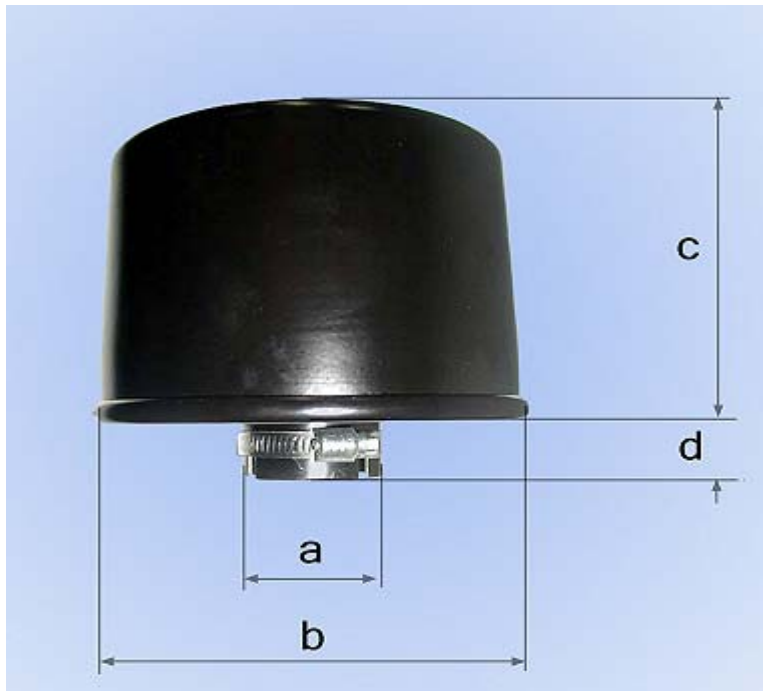

### COMPLETE AIR FILTERS FOR BLOWERS WITH BAIL CONNECTION

OIL SERVICE CODE	FLOW RATE m3/h	CONNECTION A	DIMENSIONS			PAPER ELEMENT
			B	C	D	
NB 100001	30	20	95	83	25	NA 065560
NB 100002	120	40	130	90	25	NA 012060
NB 100003	210	52	130	115	30	NA 009760
NB 100004	270	60	160	135	30	NA 012260
NB 100021	270	70	160	135	30	NA 012260
NB 100005	480	80	180	135	30	NA 011660
NB 100007	900	100	280	180	30	NA 009560